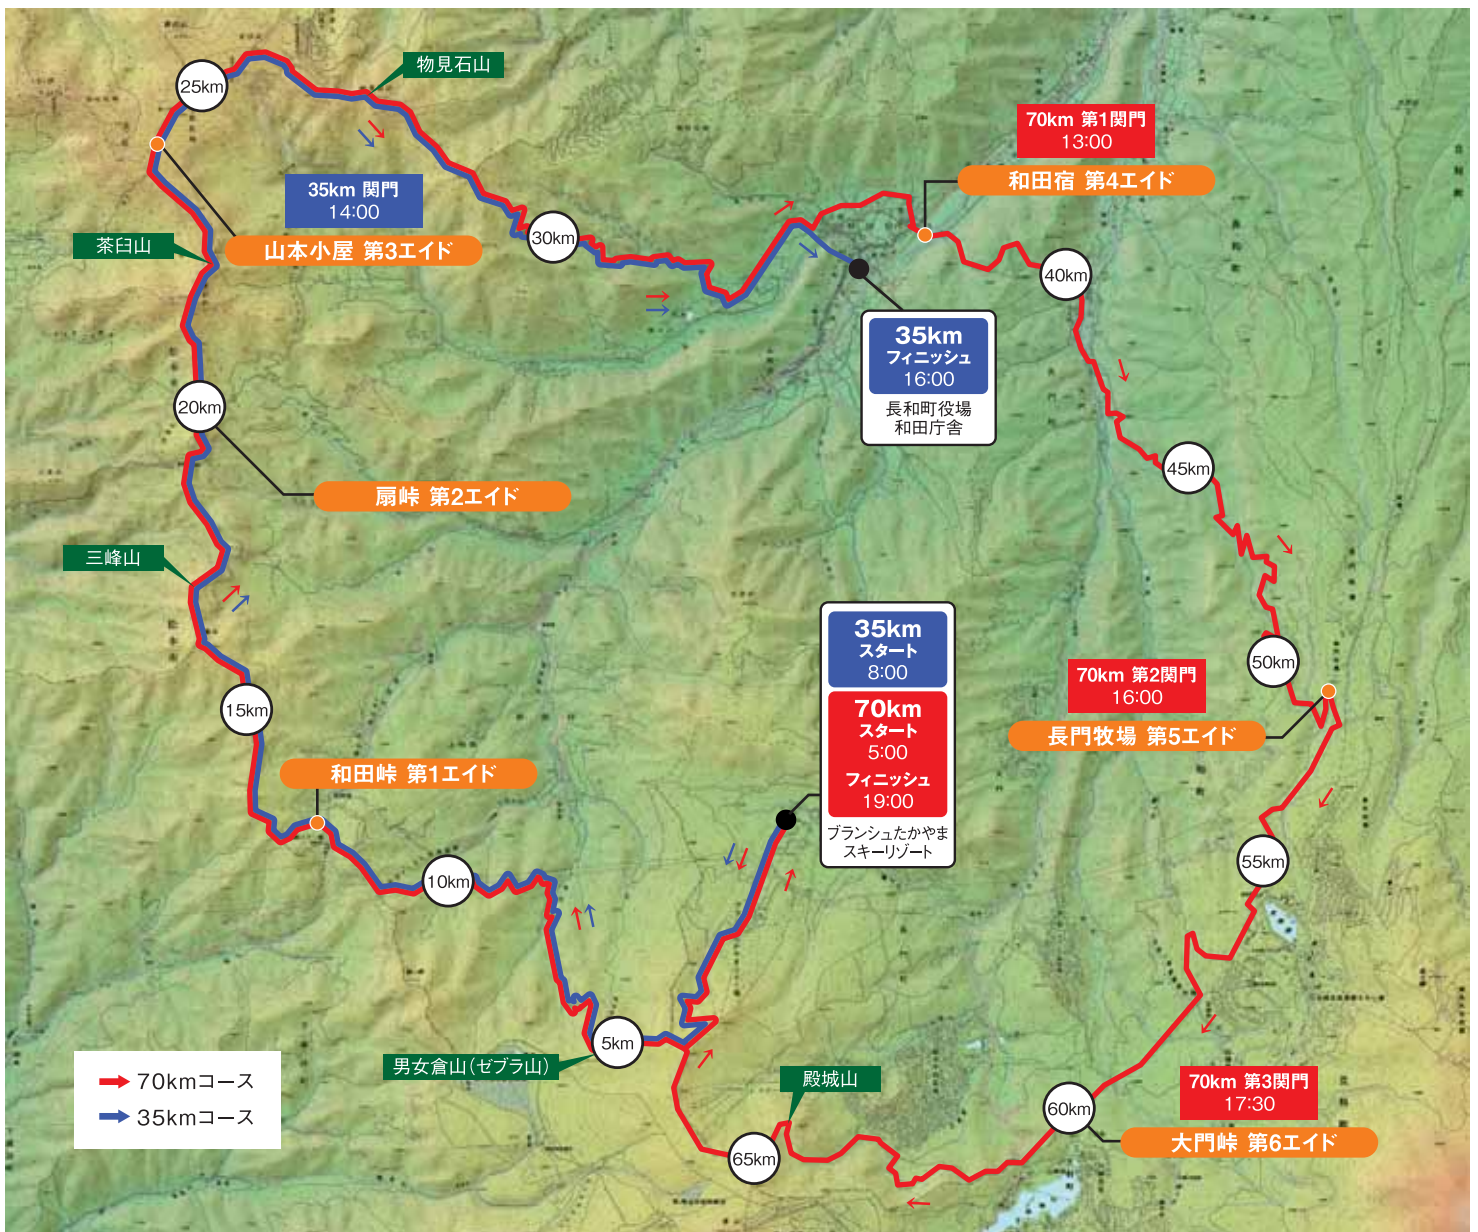

BEAUTIFUL TRAIL IN SHINSHU

第2回

美ヶ原トレイルラン&ウォーク in ながわ

コース図

BEAUTIFUL TRAIL IN SHINSHU

第2回 美ヶ原トレイルラン&ウォーク in ながわ

高低図

【70kmコース】

【35kmコース】